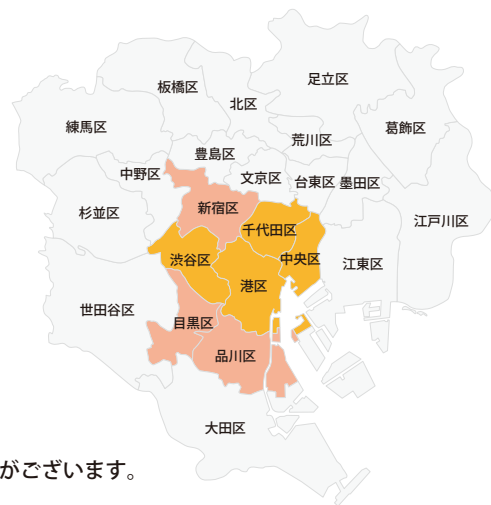

デリバリー配達エリア

全域

港区 / 渋谷区 / 中央区 / 千代田区

目黒区

駒場	青葉台	五本木	目黒	鷹番	碑文谷	洗足
大橋	上目黒	中目黒	中町	下目黒	原町	
東山	祐天寺	三田	中央町	目黒本町	南	

品川区

上大崎	小山台	北品川	中延	戸越	大井	二葉
東五反田	広町	荏原	西中延	南品川	東大井	
西五反田	小山	平塚	東中延	西品川	西大井	
大崎	旗の台	勝島	東品川	豊町	南大井	

新宿区

新宿	富久町	霞岳町	須賀町	大京町
西新宿	四谷	南元町	左門町	若葉
歌舞伎町	霞ヶ丘町	信濃町	内藤町	

※上記、区内でもお届け出来かねる場所がございます。

合計7,000円以上で承ります。

尚、別途配送料を700円頂戴いたします。

25,000円以上のご注文で、配送料をサービスさせていただきます。

- ●上記以外の都内 23 区は、25,000 円以上のご注文で配送させていただきます。
- ●それ以外の地域は、距離別料金となりますので、お気軽にお問い合わせください。

※お届けには万全を期しておりますが、交通状況等により多少（前後 30 分程）前後する場合がございます。

東京オリンピック・パラリンピック大会期間中の配送について

7/19(月)~8/9(月)、8/24(火)~9/5(日)の期間は、交通規制や迂回等による道路混雑や渋滞が発生する可能性があります。本期間に関しましては、不慮の遅延や競技会場等周辺へのお届けが困難な場合がございます。何卒ご了承のほど、よろしくお願いいたします。